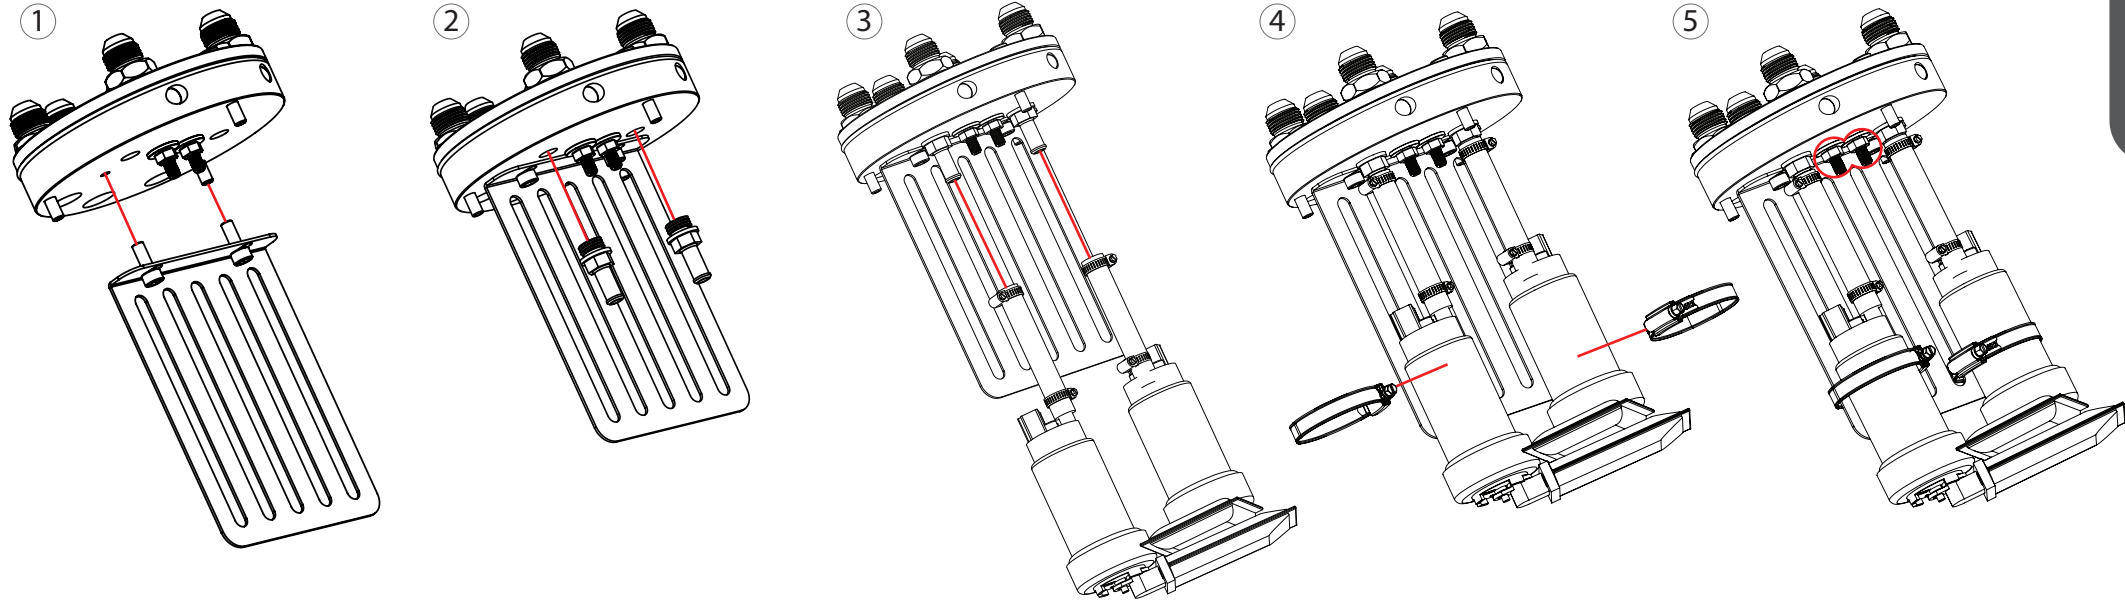

FST : Walbro GST 450

Installation Instructions | © Nuke Performance AB 2013

For more information visit : www.nukeperformance.com

EN

1. 1 Remove the top lid from the Surge tank, assemble the Mounting Bracket with the two following M6 * 10 mm head cap screws.
2. 2 Assemble the two hosefittings including the sealing washers.
3. 3 Assemble one or two Walbro GST 450 fuel pumps with hoses and clamps, cut one of the hoses 20 mm and turn the pumps toward each other as the image shows.
4. 4 Assemble hoseclamps around the pumps as image shows.
5. 5 Connect the fuelpumps +/- at the bottom of the lid, at the top of the lid you can see +/- laser engraved. Be sure to always use insulated crimp terminal, Check if the crimp is successful by pulling the wire from the terminal.
6. 6 Assemble the top lid and be careful with the o-ring so it's properly installed.

SE

1. 1 Skruva loss toppen på Catchtanken och montera det rostfria fästet med 2 st medföljande M6*10 mm och dra åt.
2. 2 Montera de medföljande slanganslutningarna, 2 st inklusive tätningbrickor.
3. 3 Montera en eller två Walbro GST 450 pumpar med slang och slangklämmor. Kapa en av slangarna 20 mm och vinkla in pumparna mot varandra enligt bild.
4. 4 Montera slangklämmorna runt pump och för igenom det rostfria fästet vid det andra spåret från respektive kant och dra åt.
5. 5 Anslut pumparnas el mot + / - anslutningarna i locket botten. Angivelse för + / - finns graverat på locket ovasida. Använd alltid kabelskor som har elektrisk isolering eller använd krympslang vid inkoppling av el. Tillförsäkra att kablarna sitter ordentligt i kabelskorna, genom att dra ordentligt i kablarna.
6. 6 Montera på locket på tanken och var försiktig så att o-ringen inte kläms mot kanten och tar skada.

THIS PRODUCT MAY HARM YOUR ENGINE OR VEHICLE IF NOT INSTALLED CORRECTLY. PLEASE CONTACT YOUR LOCAL RETAILER BEFORE INSTALLATION.

DENNA PRODUKT KAN SKADA MOTOR ELLER FORDON OM EJ INSTALLERAD KORREKT. KONTAKTA DIN ÅTERFÖRSÄLJARE INNAN INSTALLATION.

Information:

nuke
PERFORMANCE