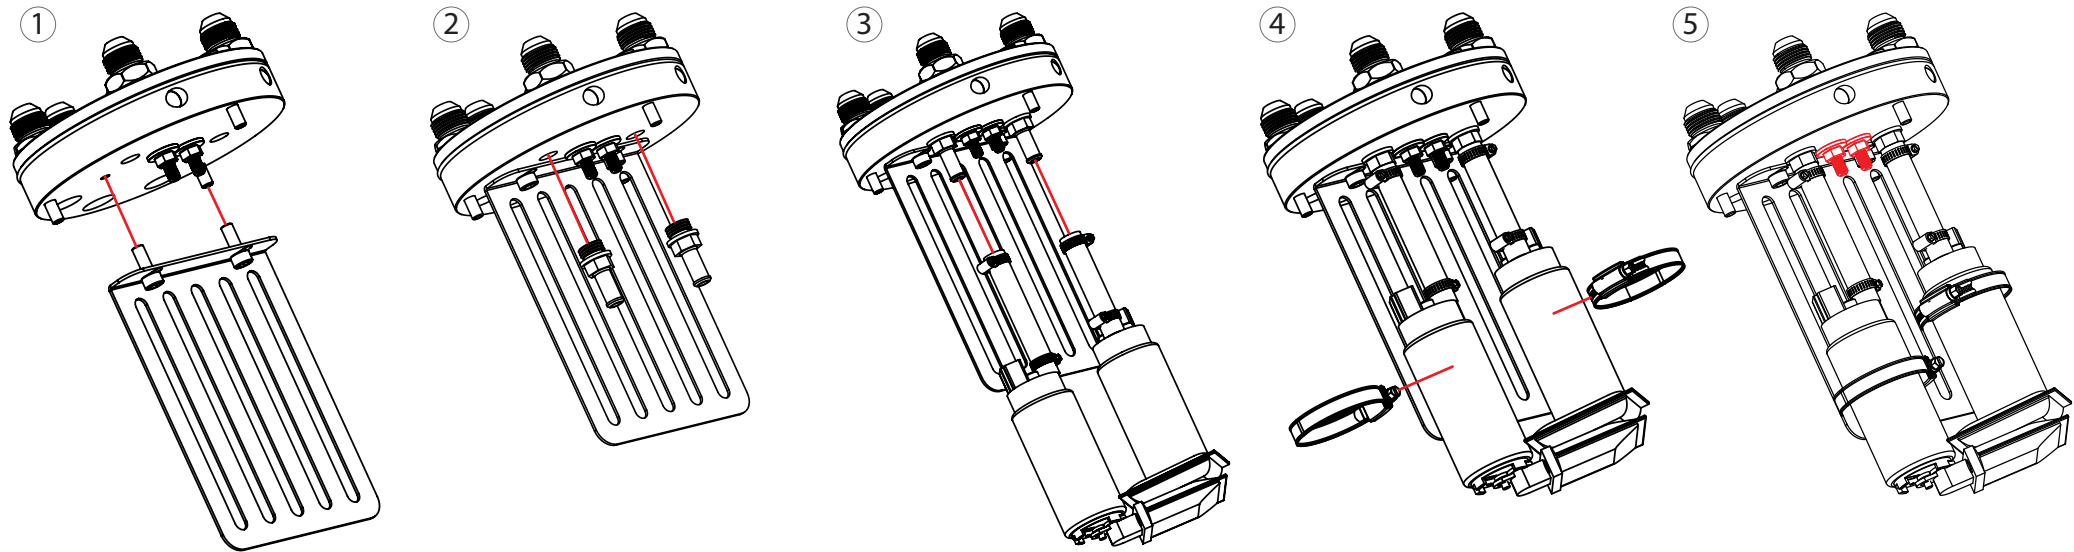

FST : Walbro GSS 341

Installation Instructions | © Nuke Performance AB 2013

For more information visit : www.nukeperformance.com

EN

1. 1 Remove the top lid from the Surge tank, assemble the Mounting Bracket with the two following M6 * 10 mm head cap screws.
2. 2 Assemble the two hosefittings including the sealing washers.
3. 3 Assemble one or two Walbro GSS 341 fuel pumps with hoses and clamps, cut one of the hoses 10 mm and turn the pumps toward each other as the image shows.
4. 4 Assemble hoseclamps around the pumps as image shows.
5. 5 Connect the fuelpumps +/- at the bottom of the lid, at the top of the lid you can see +/- laser engraved. Be sure to always use insulated crimp terminal, Check if the crimp is successful by pulling the wire from the terminal.
6. 6 Assemble the top lid and be careful with the o-ring so it's properly installed.

SE

1. 1 Skruva loss toppen på Catchtanken och montera det rostfria fäster med 2 st medföljande M6*10 mm och dra åt.
2. 2 Montera de medföljande slanganslutningarna, 2 st inklusive tätningbrickor.
3. 3 Montera en eller två Walbro GSS 341 pumpar med slang och slangklämmor. Kapa en av slangarna 10 mm och vinkla in pumparna mot varandra enligt bild.
4. 4 Montera slangklämmorna runt pump och för igenom det rostfria fästet vid det andra spåret från respektive kant och dra åt.
5. 5 Anslut pumparnas el mot + / - anslutningarna i locket botten. Angivelse för + / - finns graverat på locket ovsida. Använd alltid kabelskor som har elektrisk isolering eller använd krympslang vid inkoppling av el. Tillförsäkra att kablarna sitter ordentligt i kabelskorna, genom att dra ordentligt i kablarna.
6. 6 Montera på locket på tanken och var försiktig så att o-ringen inte kläms mot kanten och tar skada.

THIS PRODUCT MAY HARM YOUR ENGINE OR VEHICLE IF NOT INSTALLED CORRECTLY. PLEASE CONTACT YOUR LOCAL RETAILER BEFORE INSTALLATION.

DENNA PRODUKT KAN SKADA MOTOR ELLER FORDON OM EJ INSTALLERAD KORREKT. KONTAKTA DIN ÅTERFÖRSÄLJARE INNAN INSTALLATION.

Information:

nuke
PERFORMANCE